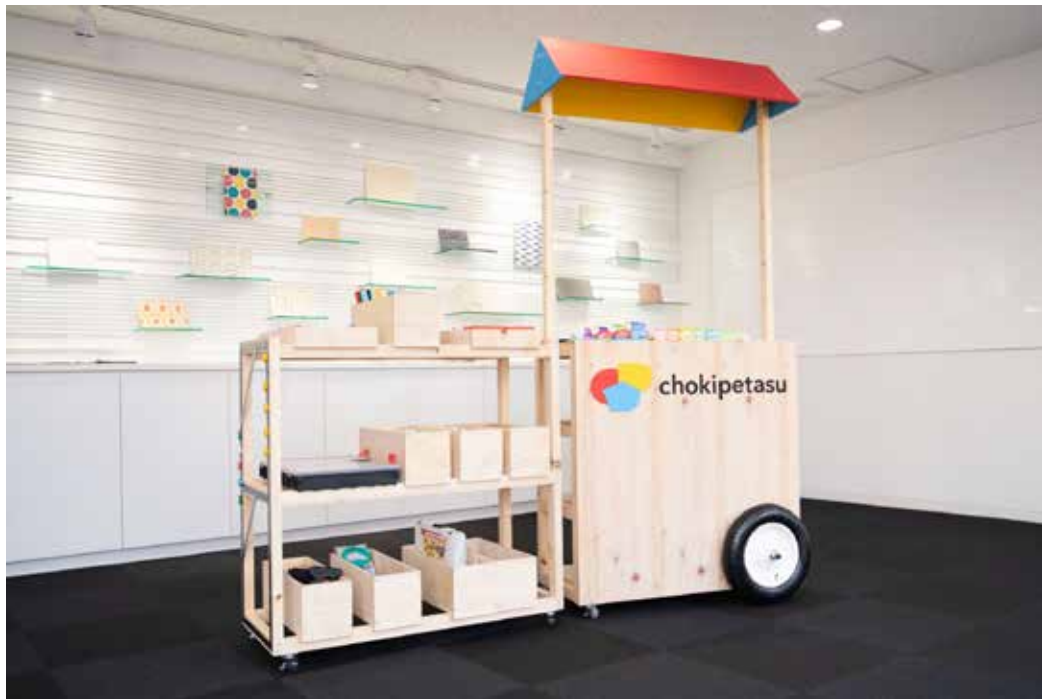

創業 238 年の紙屋、
中庄株式会社とコラボレーションした
「出張図工室チョコペタス」
いろいろな紙や道具で、
創作・図工を楽しめる